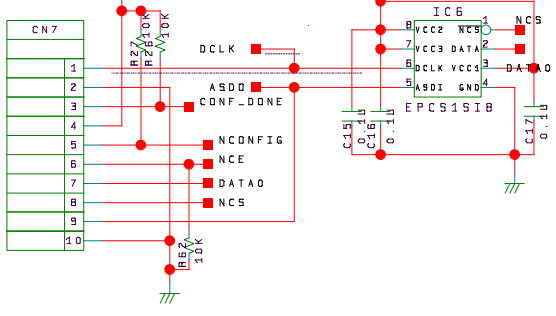

CONFIG

UNDER/OVER