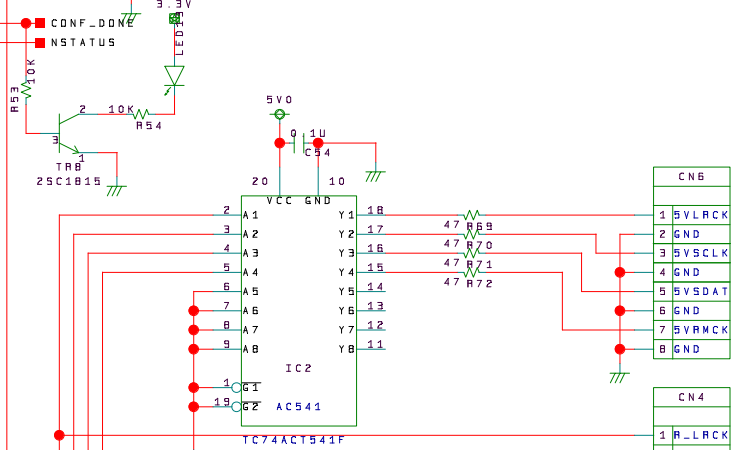

CONFIG

UNDER/OVER