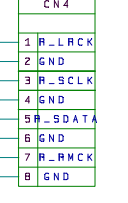

CONFIG

UNDER/OVER