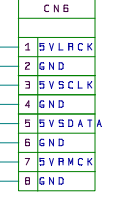

CONFIG

UNDER/OVER