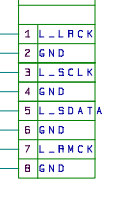

CONFIG

UNDER/OVER