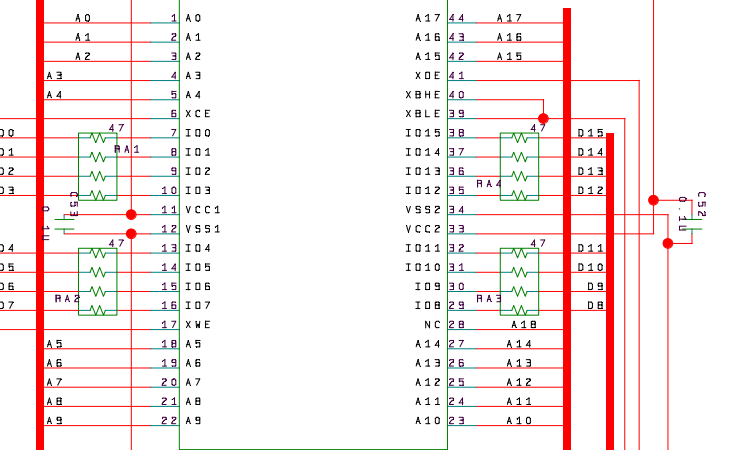

CONFIG

UNDER/OVER